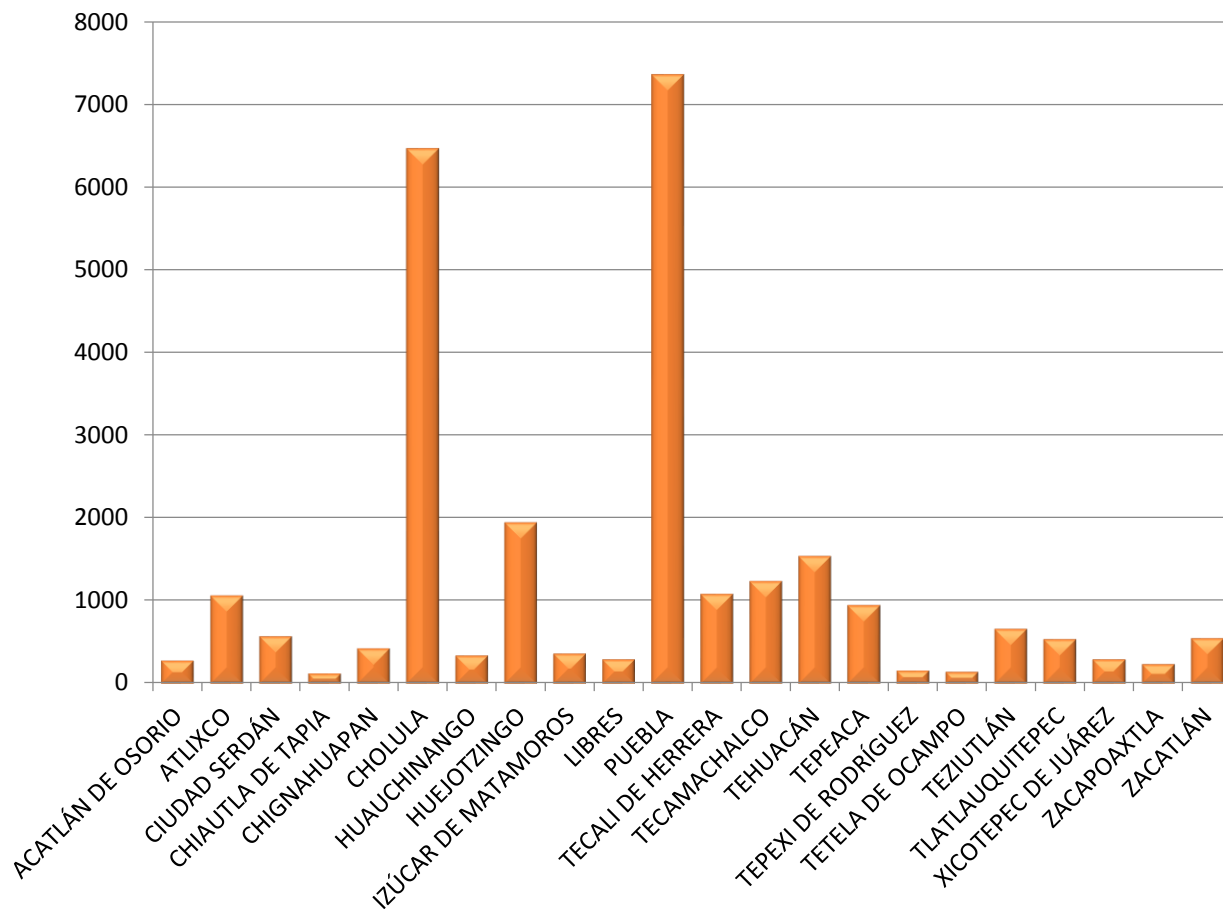

## OPERACIONES REGISTRALES EN EL MES DE JUNIO 2018

| NÚM.          | OFICINAS REGISTRALES EN | CANTIDAD      |
|---------------|-------------------------|---------------|
| 1             | ACATLÁN DE OSORIO       | 279           |
| 2             | ATLIXCO                 | 1,069         |
| 3             | CIUDAD SERDÁN           | 574           |
| 4             | CHIAUTLA DE TAPIA       | 124           |
| 5             | CHIGNAHUAPAN            | 428           |
| 6             | CHOLULA                 | 6,477         |
| 7             | HUAUCHINANGO            | 342           |
| 8             | HUEJOTZINGO             | 1,952         |
| 9             | IZÚCAR DE MATAMOROS     | 367           |
| 10            | LIBRES                  | 297           |
| 11            | PUEBLA                  | 7,372         |
| 12            | TECALI DE HERRERA       | 1,087         |
| 13            | TECAMACHALCO            | 1,241         |
| 14            | TEHUACÁN                | 1,544         |
| 15            | TEPEACA                 | 952           |
| 16            | TEPEXI DE RODRÍGUEZ     | 160           |
| 17            | TETELA DE OCAMPO        | 146           |
| 18            | TEZIUTLÁN               | 665           |
| 19            | TLATLAUQUITEPEC         | 541           |
| 20            | XICOTEPEC DE JUÁREZ     | 298           |
| 21            | ZACAPOAXTLA             | 237           |
| 22            | ZACATLÁN                | 551           |
| <b>TOTAL:</b> |                         | <b>26,703</b> |